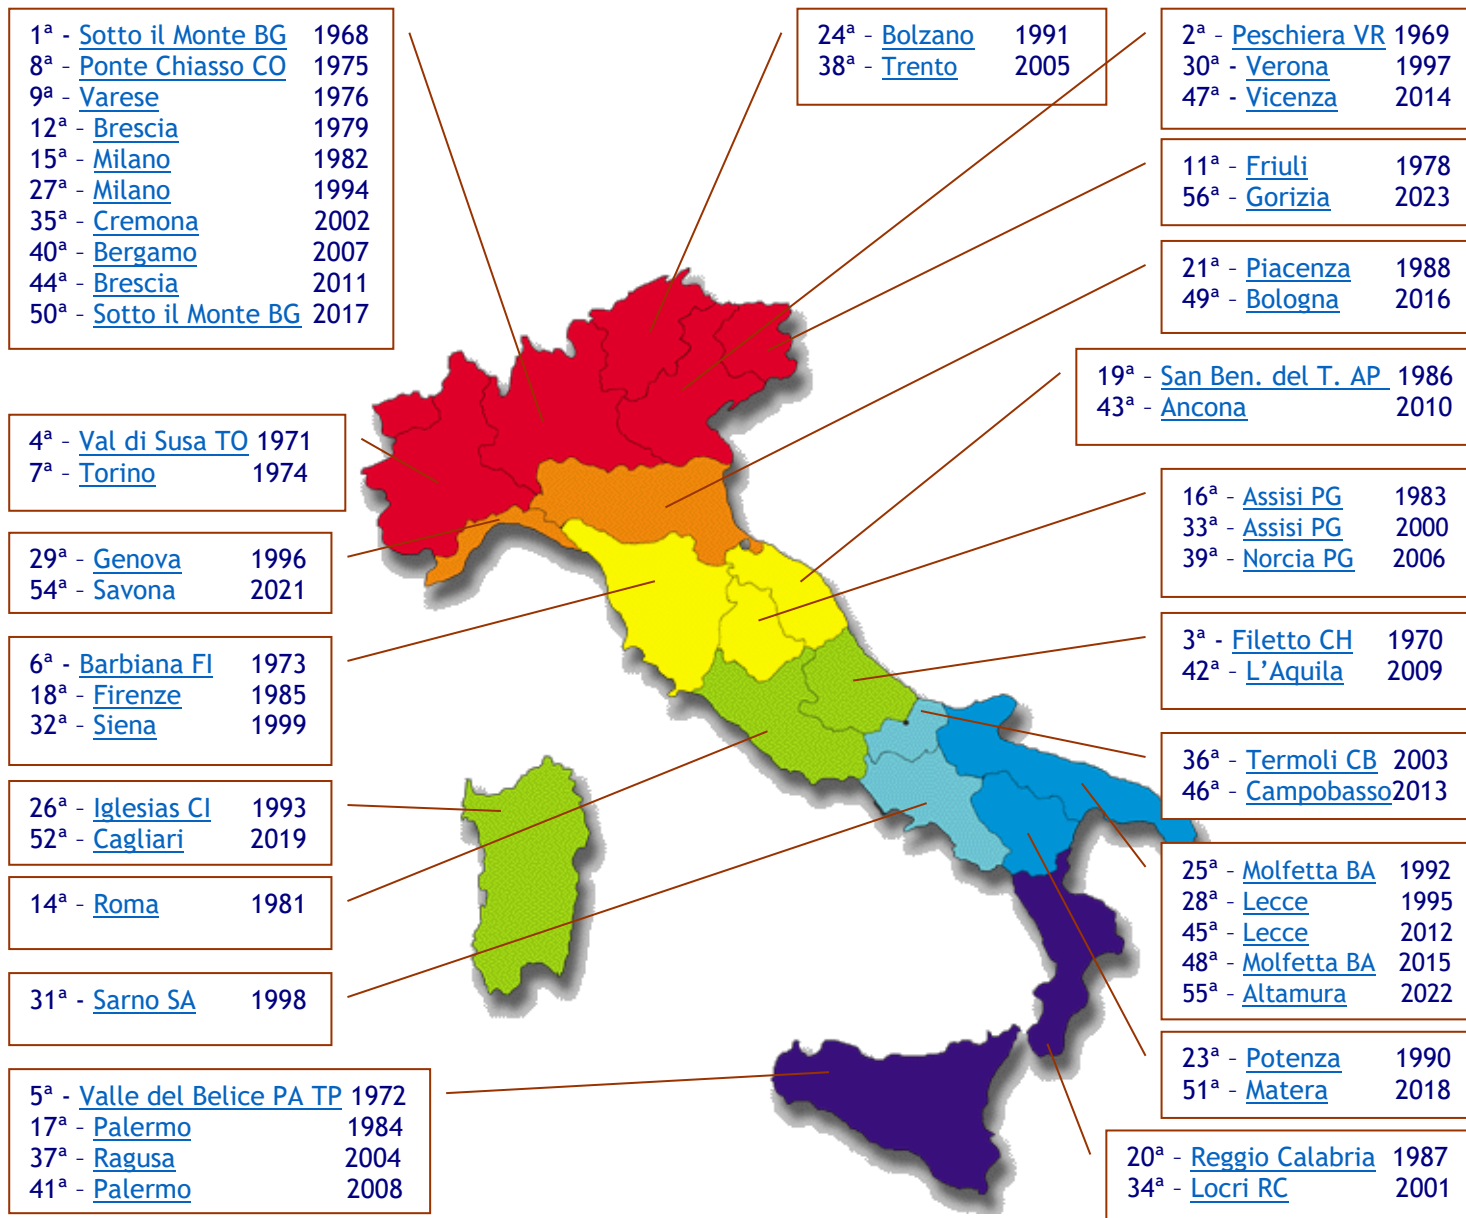

DISTRIBUZIONE GEOGRAFICA delle MARCE PER LA PACE (31 dicembre)

MANIFESTAZIONI LOCALI
 10^a - [1977](#) 13^a - [1980](#) 22^a - [1989](#) 53^a - [2020](#) online

ITALIA								
NORD		n°	CENTRO		n°	SUD		n°
Piemonte	2	Toscana	3	Campania	1			
Lombardia	10	Marche	2	Puglia	5			
Triveneto	7	Umbria	3	Calabria	2			
Liguria	2	Lazio	1	Basilicata	2			
Emilia Romagna	2	Abruzzo-Molise	4	Sicilia	4			
		Sardegna	2					
totale		23	totale		15	totale		14